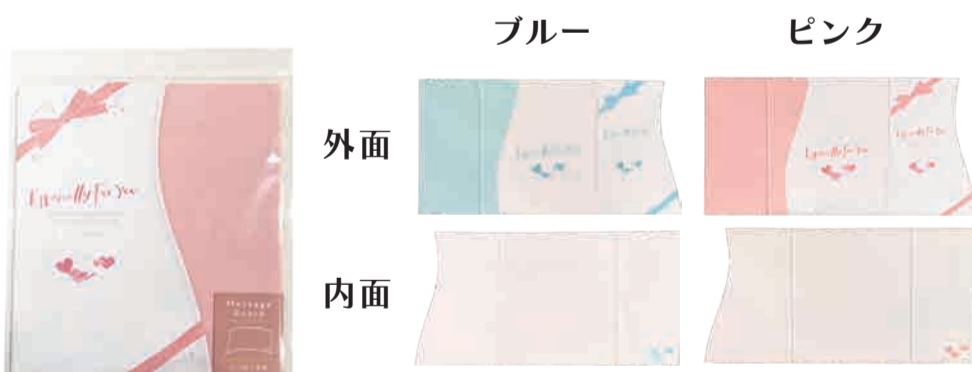

ブルー

ピンク

外面

内面

No.0993-05

三つ折り色紙

- ●入数:10×箱数10/100
- ●アソート内容:ピンク・ブルー 各⑤
- ●パッケージ形態:ハッター付 ●原産国:中国
- ●商品サイズ:約縦271×横248~542×高さ2~7mm
- ●C/S:520×310×310mm ●重量:16.5kg
- ●材質:紙

4 9 6 8 9 8 8 9 9 3 0 5 8

New ■手を濡らさずに隅々までふけるトイレ用トングです。